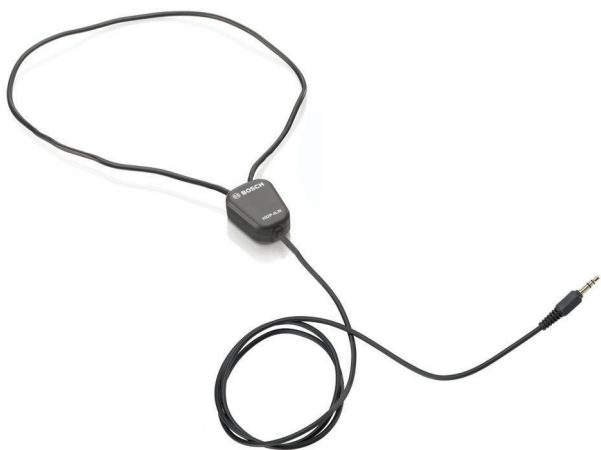

HDP-ILN Vevőkészülék induktív hurkos, nagyothalló rendszerhez

www.boschsecurity.hu

BOSCH

Életre tervezve

- ▶ Könnyű
- ▶ „T-tekerces” hallásjavítóval
- ▶ Aranyozott jack csatlakozódugó

Főbb funkciók

Ez a nyakba akasztható indukciós hurok a következőkkel használható:

- Integrus vevőkészülékek
- CCS900 egység
- DCN egység

A nyakba akasztható rész mágnesesen küldi a fejhallgató-kimenetből érkező hangjelet egy „T-tekerces” hallásjavítóhoz.

Csatlakoztatás

- 0,9 m (3 láb) hosszúságú, 3,5 mm-es (0,14 in) aranyozott jack csatlakozódugóban végződő kábel.

Műszaki specifikációk

Mechanikai jellemzők

Tömeg	45 g
Szín	szénfekete ezüsttel

Rendelési információ

HDP-ILN Vevőkészülék induktív hurkos, nagyothalló rendszerhez

Nyakba akasztható indukciós hurok, pehelykönnyű.