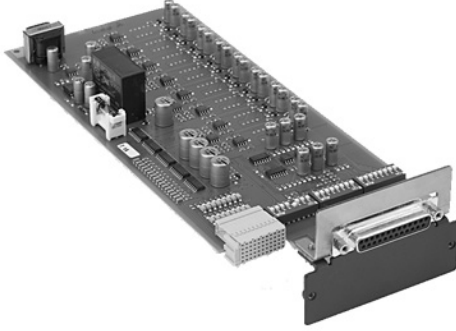

LBB 3422/20 Simetrik Ses Girişi ve Çevirmen Modülü

LBB 3422/20 Simetrik Ses Girişi ve Çevirmen Modülü, vericinin CCS 800 kongre sistemi, Hoparlörlü ve 6 Kanallı LBB 3222/04 Çevirmen Masası için arabirim olması amacıyla kullanılır. Modülü Bosch marka olmayan sistemlerle de kullanılabilmesini sağlamak için farklı bağlantı ve anahtar ayarları da mevcuttur.

Fonksiyonlar

Kontroller ve Göstergeler

- Dahili anahtarlar, çevirmen masalarının (LBB 3222/04) veya diğer ses kaynaklarının doğrudan bağlanması için ayarlanabilir
- Dahili bir anahtar, CCS 800 veya başka analog konferans sistemlerinden gelen sinyallerin seviyesine eşitlemek için kullanılabilir.
- Salon sinyali ile çevirmen sinyalinin, çevirmen kanalı kullanılmadığında dinleyicilere dağıtılması için dahili bir anahtar kullanılabilir.

Karşılıklı bağlantı

- Simetrik analog ses girişi; 25 kutuplu dişi sub-D konnektör
- Ses ve veri yolu konektörü; H 15 erkek konnektör

- ▶ Altı dil için 12 LBB 3222/04 Tercüman Masası ile doğrudan bağlantı
- ▶ Salon sinyalinin (örneğin, CCS 800 kongre sisteminden gelen) tercüman masalarına yönlendirilmesi
- ▶ Sekiz simetrik giriş
- ▶ Giriş vericilerinin galvanik yalıtım için ses kaynağı ve verici arasına monte edilmesi için tertibat

Mekanik

Montaj	INT-TX Verici ile kullanıldığında ön panel çıkarılır
Boyutlar (Y x G x D) ön panel olmadan	100 x 26 x 231 mm (39 x 10 x 91 inç)
Ağırlık ön panel olmadan	132 g (0,29 lb)

Sipariş Bilgileri

LBB 3422/20 Simetrik Ses Girişi ve Çevirmen Modülü