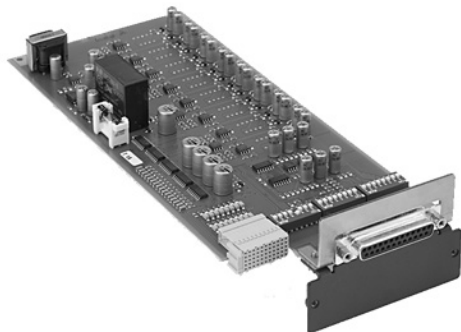

**BOSCH**

Разработано для жизни

Модуль симметричных аудиовходов и пульта переводчика LBB 3422/20

Модуль симметричных аудиовходов и пульта переводчика LBB 3422/20 используется для подключения передатчика к дискуссионным системам CCS 800 и 6-канальному пульту переводчика с громкоговорителем LBB 3222/04. Возможны различные конфигурации модуля для подключения его к системам других производителей.

Функции

Элементы управления и индикаторы

- Встроенный переключатель может быть настроен на непосредственное подключение пультов переводчика (LBB 3222/04) или других аудиоисточников
- Встроенный переключатель может быть использован для усиления сигналов канала оратора системы CCS 800 или других аналоговых конференц-систем
- Встроенный переключатель может быть использован для переключения с канала перевода на канал оратора, когда канал перевода не используется

Принадлежности для подключения

- Симметричный аналоговый аудиовход; 25-контактный гнездовой разъем sub-D
- Разъем шины аудио и данных; штырьковый разъем H 15

- ▶ Непосредственное подключение до 12 пультов переводчика LBB 3222/04 для шести языков
- ▶ Перенаправление сигнала канала оратора (например, из дискуссионной системы CCS 800) в пульты переводчиков
- ▶ Восемь симметричных входов
- ▶ Возможность установки входного трансформатора для гальванической изоляции аудиоисточника от передатчика

Размеры (В x Ш x Д) без передней панели	100 x 26 x 231 мм
---	-------------------

Вес без передней панели	132 г
-------------------------	-------

Информация для заказа

Модуль симметричных аудиовходов и пульта переводчика LBB 3422/20